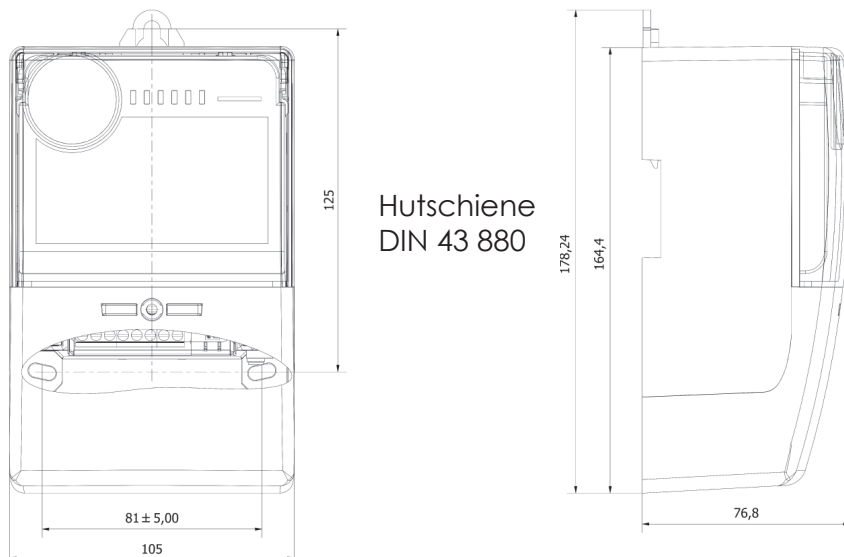

Abmessungen

PROLAN

PROLAN AG
Firmensitz Ungarn
Szentendrei Straße 1-3.
H-2011 Budakalász, UNGARN
Telefon: +36-20/954-3100
Fax: +36-26/540-420
info@prolan.hu
www.prolan.hu, www.steuerbox.eu

Niederlassung Deutschland
Landsberger Straße 302
80687 München
Telefon: +49 89 90 4050 60